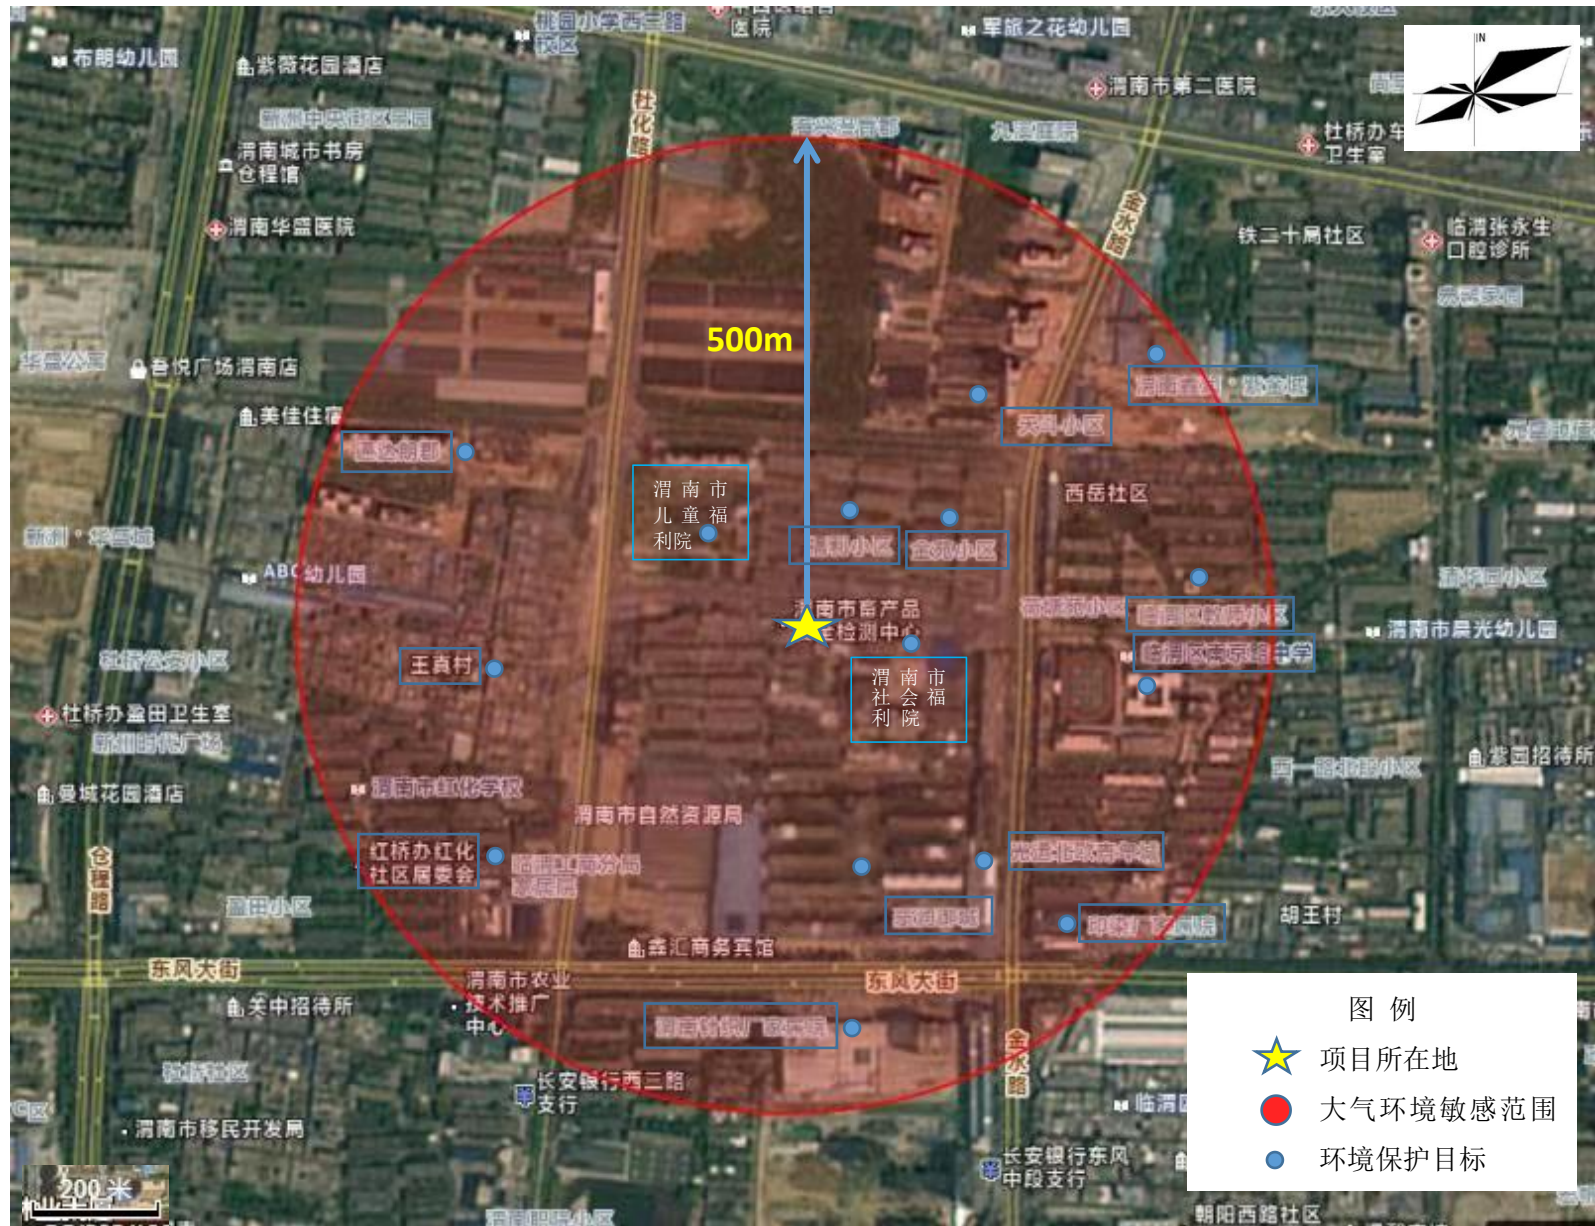

环境要素	名称	方位	距离(m)
大气环境	通达朗郡	W	397
	王真村	W	246
	红化小区	SW	295
	渭纺小区	S	399
	渭南市儿童福利院	NW	63
	福利小区	N	32
	金苑小区	NE	131
	豪润御城	W	7.5
	光运北欧青年城	SE	335
	印染厂家属院	SE	361
	天斗小区	NE	236
	渭南市社会福利院	E	86
	渭南市临渭区南京路中学	E	263
	鑫润紫金城	NE	349
临渭区教师小区	E	314	

附图 5 环境保护目标图